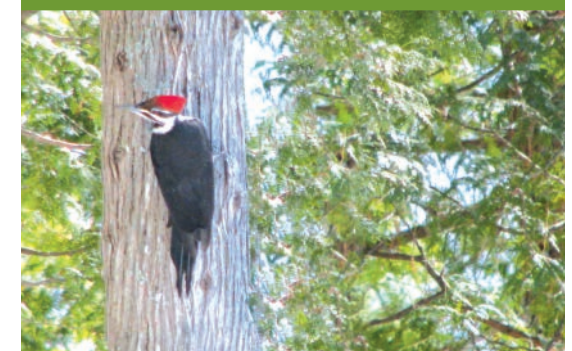

Répertoire